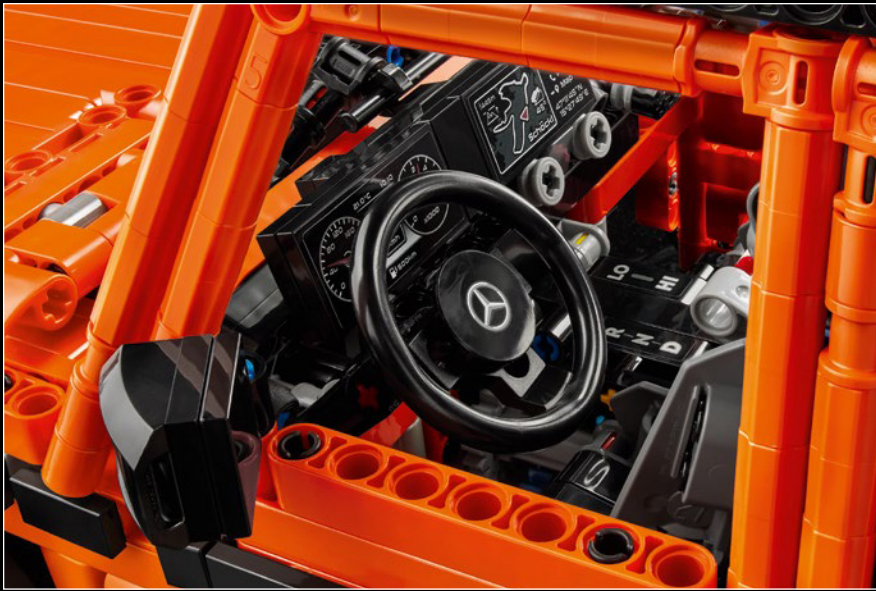

## 45 ANS SOUS LES FEUX DE LA RAMPE

Pour l'équipe de conception LEGO® Technic, c'est toujours une véritable source d'inspiration de partir à l'aventure avec les meilleurs du secteur. Des véhicules de patrouilles forestières aux tout-terrains, en passant par les camions de pompiers, les véhicules Mercedes-Benz de classe G sont au service des professionnels et des aventuriers depuis près d'un demi-siècle. Reconnue pour sa durabilité, sa polyvalence, sa fiabilité et sa maniabilité exceptionnelle, la classe G et son héritage sont inégalés. Depuis la fabrication de la première Mercedes-Benz de classe G en 1979, le tout-terrain de classe G n'a cessé d'évoluer, avec des technologies de pointe, des accessoires fonctionnels et des équipements personnalisés, pour offrir des performances exceptionnelles.