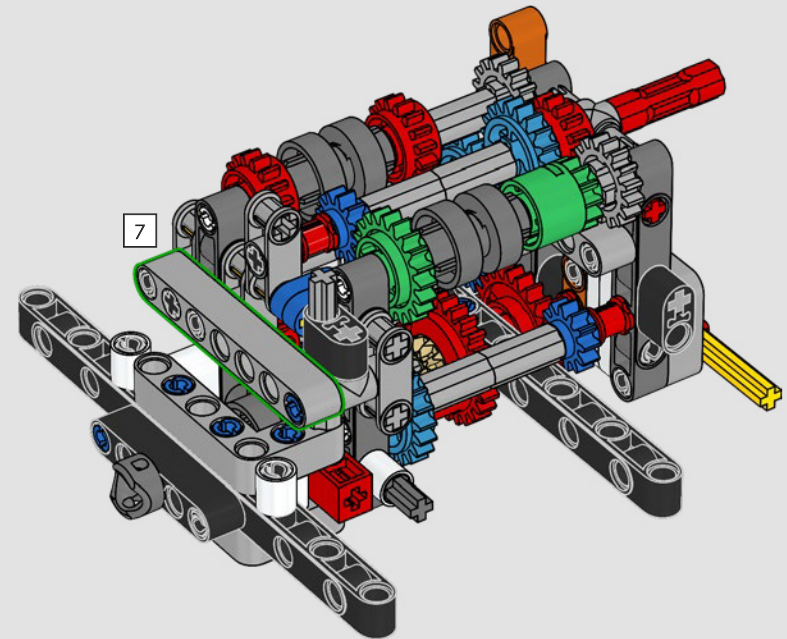

## 1983 – 280 GE

Le puissant 280 GE a gagné en aérodynamique et son poids a été considérablement réduit grâce à l'aluminium, tandis que sa puissance moteur a été portée à 162 kW/220 ch.

146

147

148

149

150

151

152

153