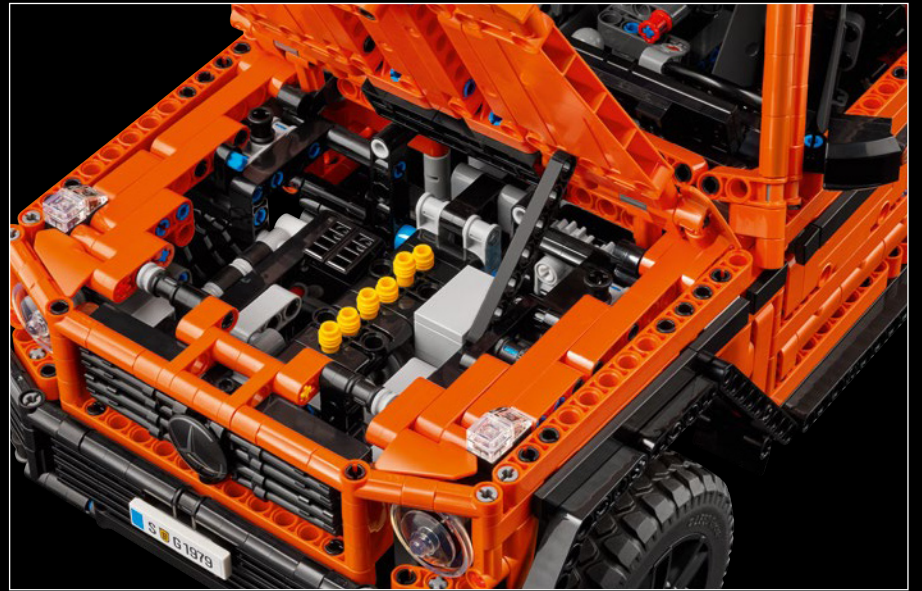

## 45 ANS SOUS LES FEUX DE LA RAMPE

Pour l'équipe de conception LEGO® Technic, c'est toujours une véritable source d'inspiration de partir à l'aventure avec les meilleurs du secteur. Des véhicules de patrouilles forestières aux tout-terrains, en passant par les camions de pompiers, les véhicules Mercedes-Benz de classe G sont au service des professionnels et des aventuriers depuis près d'un demi-siècle. Reconnue pour sa durabilité, sa polyvalence, sa fiabilité et sa maniabilité exceptionnelle, la classe G et son héritage sont inégalés. Depuis la fabrication de la première Mercedes-Benz de classe G en 1979, le tout-terrain de classe G n'a cessé d'évoluer, avec des technologies de pointe, des accessoires fonctionnels et des équipements personnalisés, pour offrir des performances exceptionnelles.

## 1983 – 280 GE

Le puissant 280 GE a gagné en aérodynamique et son poids a été considérablement réduit grâce à l'aluminium, tandis que sa puissance moteur a été portée à 162 kW/220 ch.