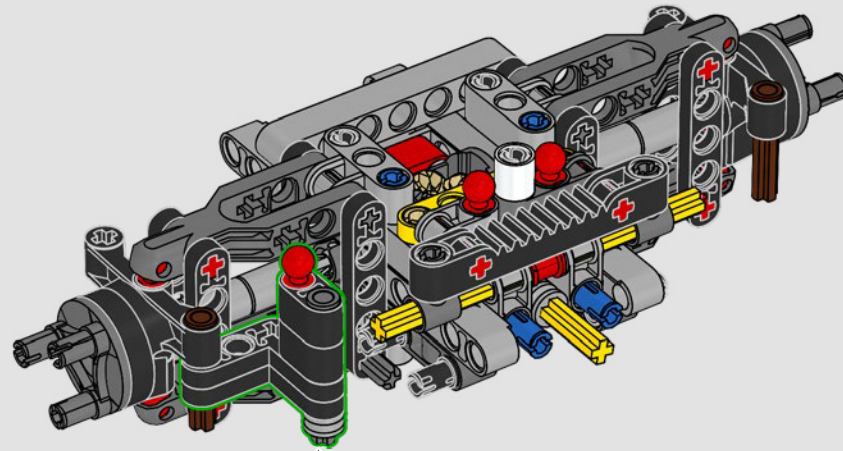

## 45 ANS SOUS LES FEUX DE LA RAMPE

Pour l'équipe de conception LEGO® Technic, c'est toujours une véritable source d'inspiration de partir à l'aventure avec les meilleurs du secteur. Des véhicules de patrouilles forestières aux tout-terrains, en passant par les camions de pompiers, les véhicules Mercedes-Benz de classe G sont au service des professionnels et des aventuriers depuis près d'un demi-siècle. Reconnue pour sa durabilité, sa polyvalence, sa fiabilité et sa maniabilité exceptionnelle, la classe G et son héritage sont inégalés. Depuis la fabrication de la première Mercedes-Benz de classe G en 1979, le tout-terrain de classe G n'a cessé d'évoluer, avec des technologies de pointe, des accessoires fonctionnels et des équipements personnalisés, pour offrir des performances exceptionnelles.

## 1983 – 280 GE

Le puissant 280 GE a gagné en aérodynamique et son poids a été considérablement réduit grâce à l'aluminium, tandis que sa puissance moteur a été portée à 162 kW/220 ch.

## 2015 – MERCEDES-BENZ G 500 4X4<sup>2</sup>

Avec un confort augmenté « à la puissance 2 », le G 500 4x4<sup>2</sup> combinait une transmission intégrale 6x6 avec un moteur V8 de 422 ch.

21

22

23

24

25

26

27

28