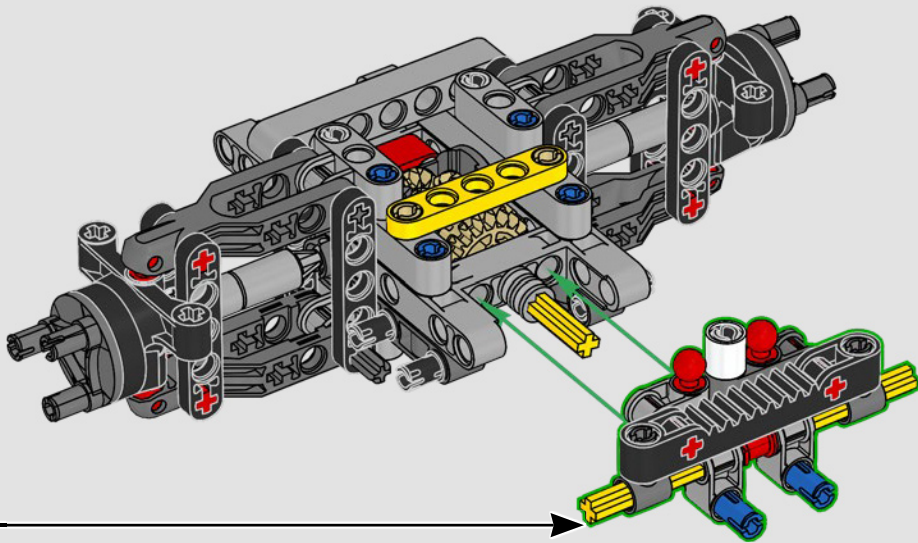

## 45 ANS SOUS LES FEUX DE LA RAMPE

Pour l'équipe de conception LEGO® Technic, c'est toujours une véritable source d'inspiration de partir à l'aventure avec les meilleurs du secteur. Des véhicules de patrouilles forestières aux tout-terrains, en passant par les camions de pompiers, les véhicules Mercedes-Benz de classe G sont au service des professionnels et des aventuriers depuis près d'un demi-siècle. Reconnue pour sa durabilité, sa polyvalence, sa fiabilité et sa maniabilité exceptionnelle, la classe G et son héritage sont inégalés. Depuis la fabrication de la première Mercedes-Benz de classe G en 1979, le tout-terrain de classe G n'a cessé d'évoluer, avec des technologies de pointe, des accessoires fonctionnels et des équipements personnalisés, pour offrir des performances exceptionnelles.

21

22

23

24

25

26

27

28