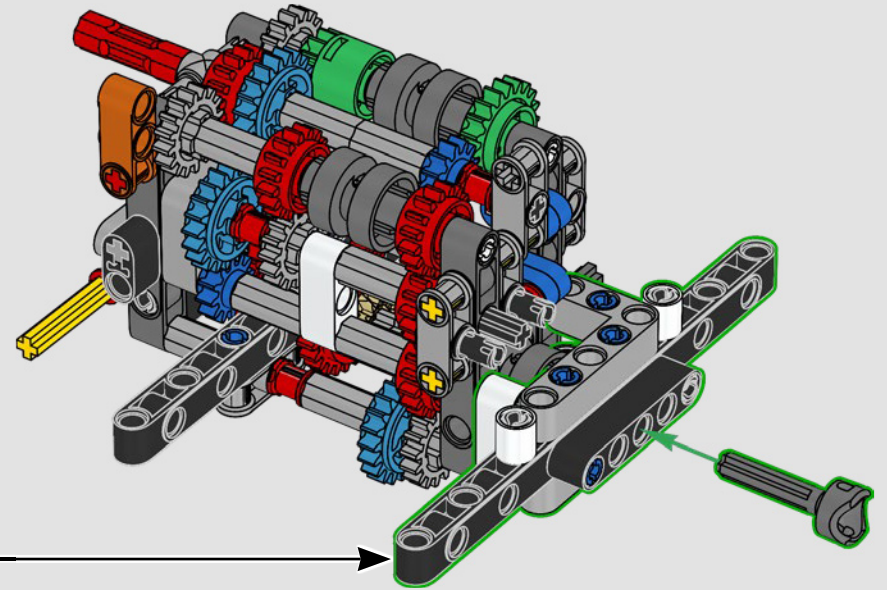

## 1983 – 280 GE

Le puissant 280 GE a gagné en aérodynamique et son poids a été considérablement réduit grâce à l'aluminium, tandis que sa puissance moteur a été portée à 162 kW/220 ch.

146

147

148

149

150

151

152

153